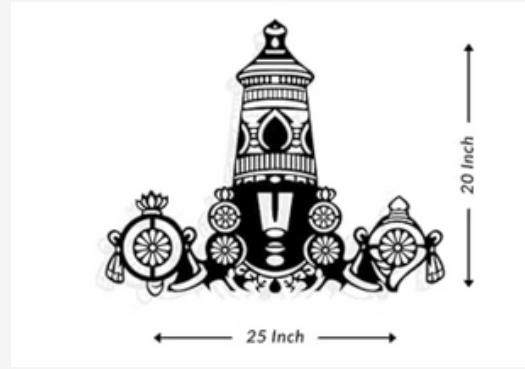

450/-

#107

TIRUPATI BALAJI

600/-

#108