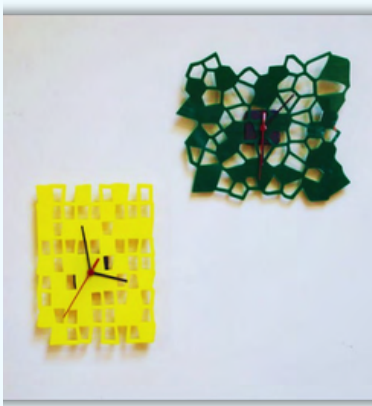

# CUSTOM WALL CLOCKS

**Resin 3D**

**Acrylic**

**MDF**

**Acrylic**

**Plywood**

**Plywood**