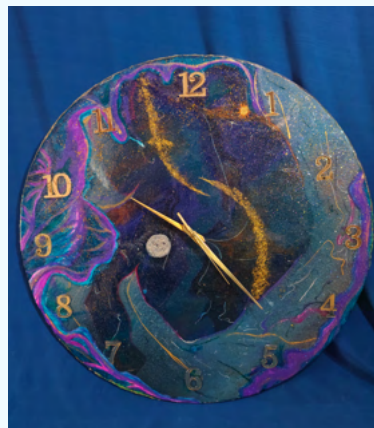

# CUSTOM WALL CLOCKS

**Plywood**

**Acrylic**

**MDF**

**MDF**

**Resin**

**Plywood**